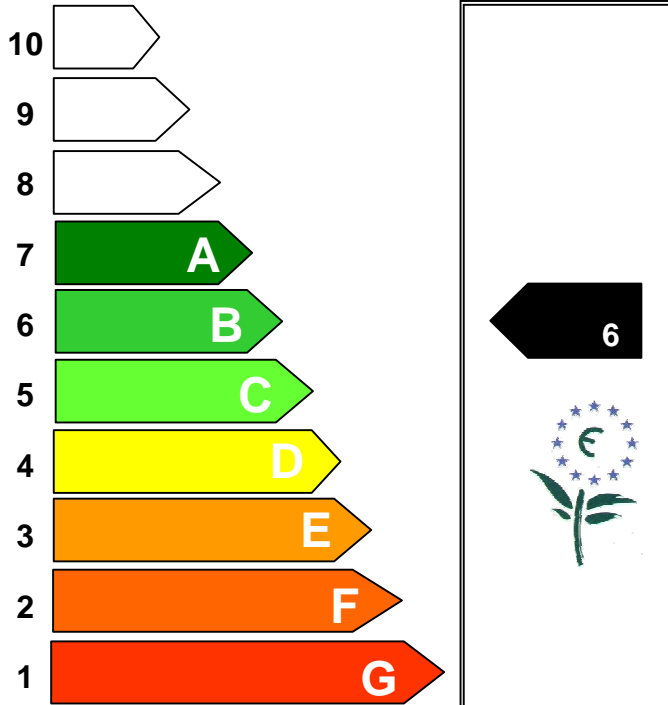

енергия
νεργεια
Energie

Manufacturer/Model

Watt	180
kWh per annum	263

107 cm

42 inch